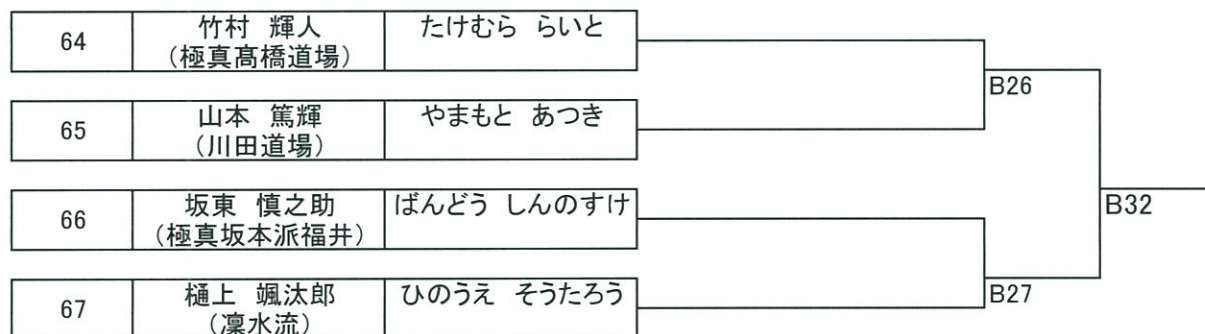

# 2019年度 全日本ランキング大会 (初級)

初級 小学2年男子の部 14名

初級 小学3年男子の部 11名

初級 小学3年女子の部 2名

初級 小学4年男子の部 4名

初級 小学4年女子の部 2名

68	黒川 愛依 (極真高橋道場)	くろかわ めい	B31
69	林 心楽 (桜塾)	はやし きよら	

初級 小学5年男子の部 13名