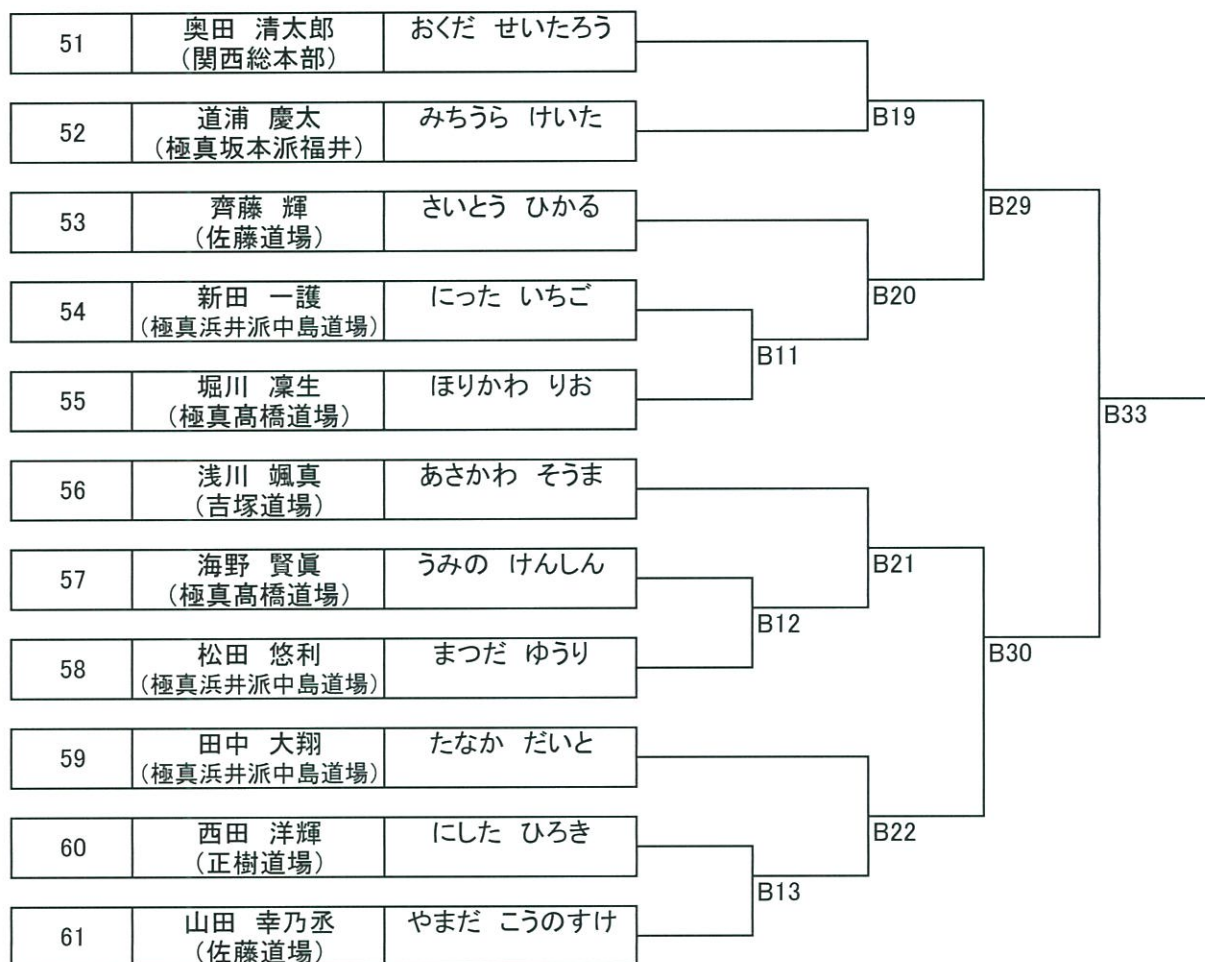

## 初級 小学1年女子の部 2名

35	水岡 緒花 (極真浜井派中島道場)	みずおか おはな	<pre>graph LR; 35 --- B2; 36 --- B2</pre>
36	畑中 麻里 (正樹道場)	はたなか まり	

# 2019年度 全日本ランキング大会 (初級)

初級 小学2年男子の部 14名

初級 小学3年男子の部 11名

初級 小学3年女子の部 2名

初級 小学4年男子の部 4名

初級 小学4年女子の部 2名

68	黒川 愛依 (極真高橋道場)	くろかわ めい	B31
69	林 心楽 (桜塾)	はやし きよら	

初級 小学5年男子の部 13名