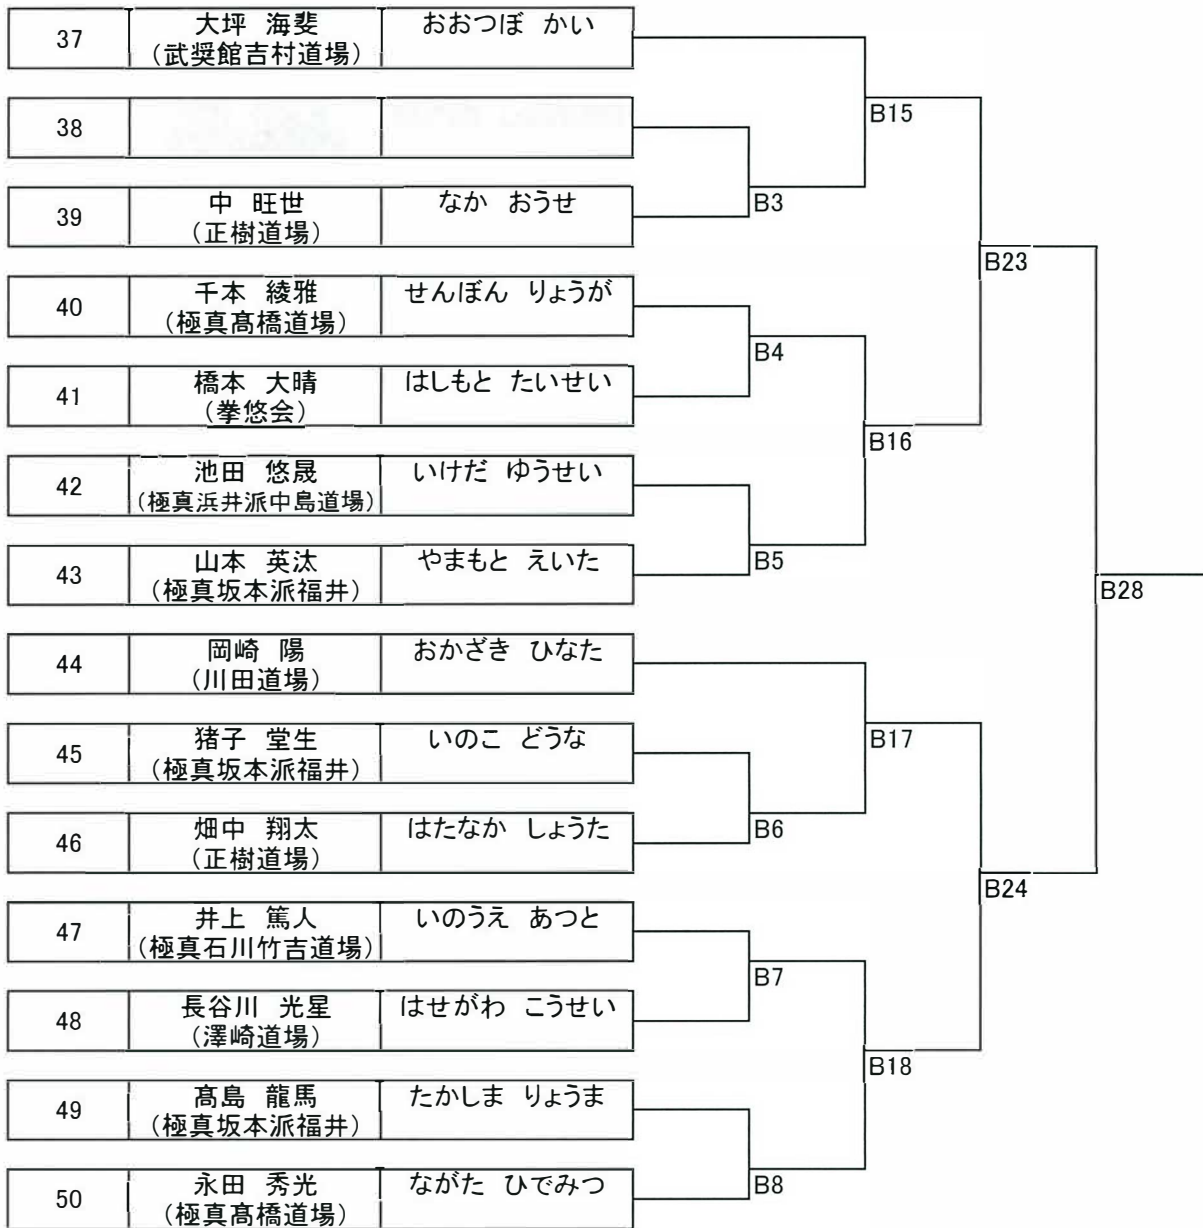

Bコート

初級 小学1年男子の部 5名

30	林 俐仁 (桜塾)	はやし りひと	<pre>graph LR; 30 --- B9; 31 --- B9; B9 --- B14; 32 --- B10; 33 --- B10; B10 --- B1; 34 --- B1; B1 --- B14</pre>
31	藪田 望倭 (極真石川竹吉道場)	やぶた のわ	
32	海野 光明 (極真高橋道場)	うみの こうめい	
33	坂井 風天 (極真浜井派中島道場)	さかい ふうま	
34	林 宥仁 (桜塾)	はやし ゆひと	

初級 小学1年女子の部 2名

35	水岡 緒花 (極真浜井派中島道場)	みずおか おはな	<pre>graph LR; 35 --- B2; 36 --- B2</pre>
36	畑中 麻里 (正樹道場)	はたなか まり	

2019年度 全日本ランキング大会 (初級)

初級 小学2年男子の部 14名