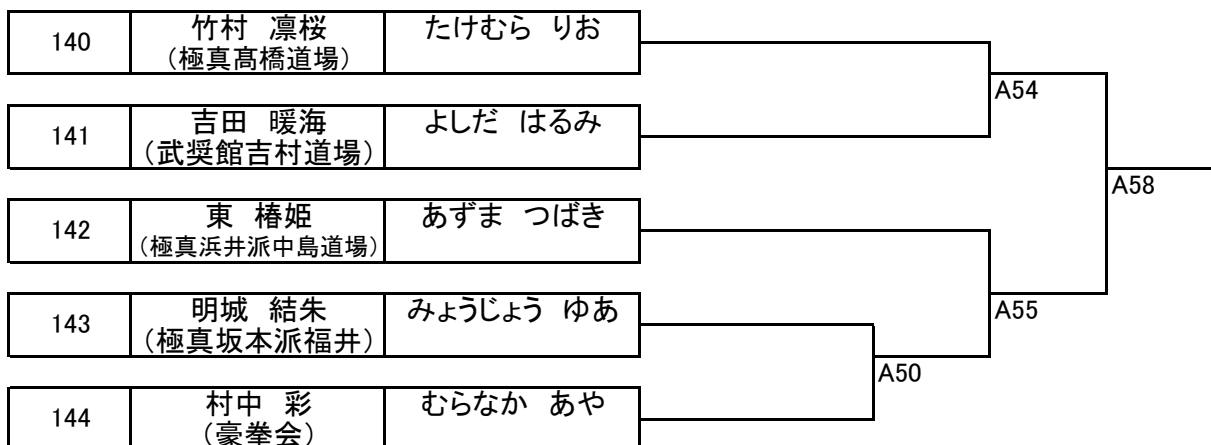

上級 小学4年女子の部 2名

129	馬田 いちか (極真高橋道場)	うまだ いちか	
130	前多 希空 (拳悠会)	まえだ のあ	

上級 小学5年男子の部-35 6名

上級 小学5年男子の部+35 3名

上級 小学5・6年女子の部 5名

上級 小学6年男子の部-40 4名

145	光本 匠 (拳悠会)	みつもと たくみ	A51	A57
146	三宅 蕃庵 (極真浜井派中島道場)	みやけ らいあん		
147	作川 航 (極真高橋道場)	さくがわ わたる	A52	
148	道浦 雄人 (極真坂本派福井)	みちうら ゆうと		