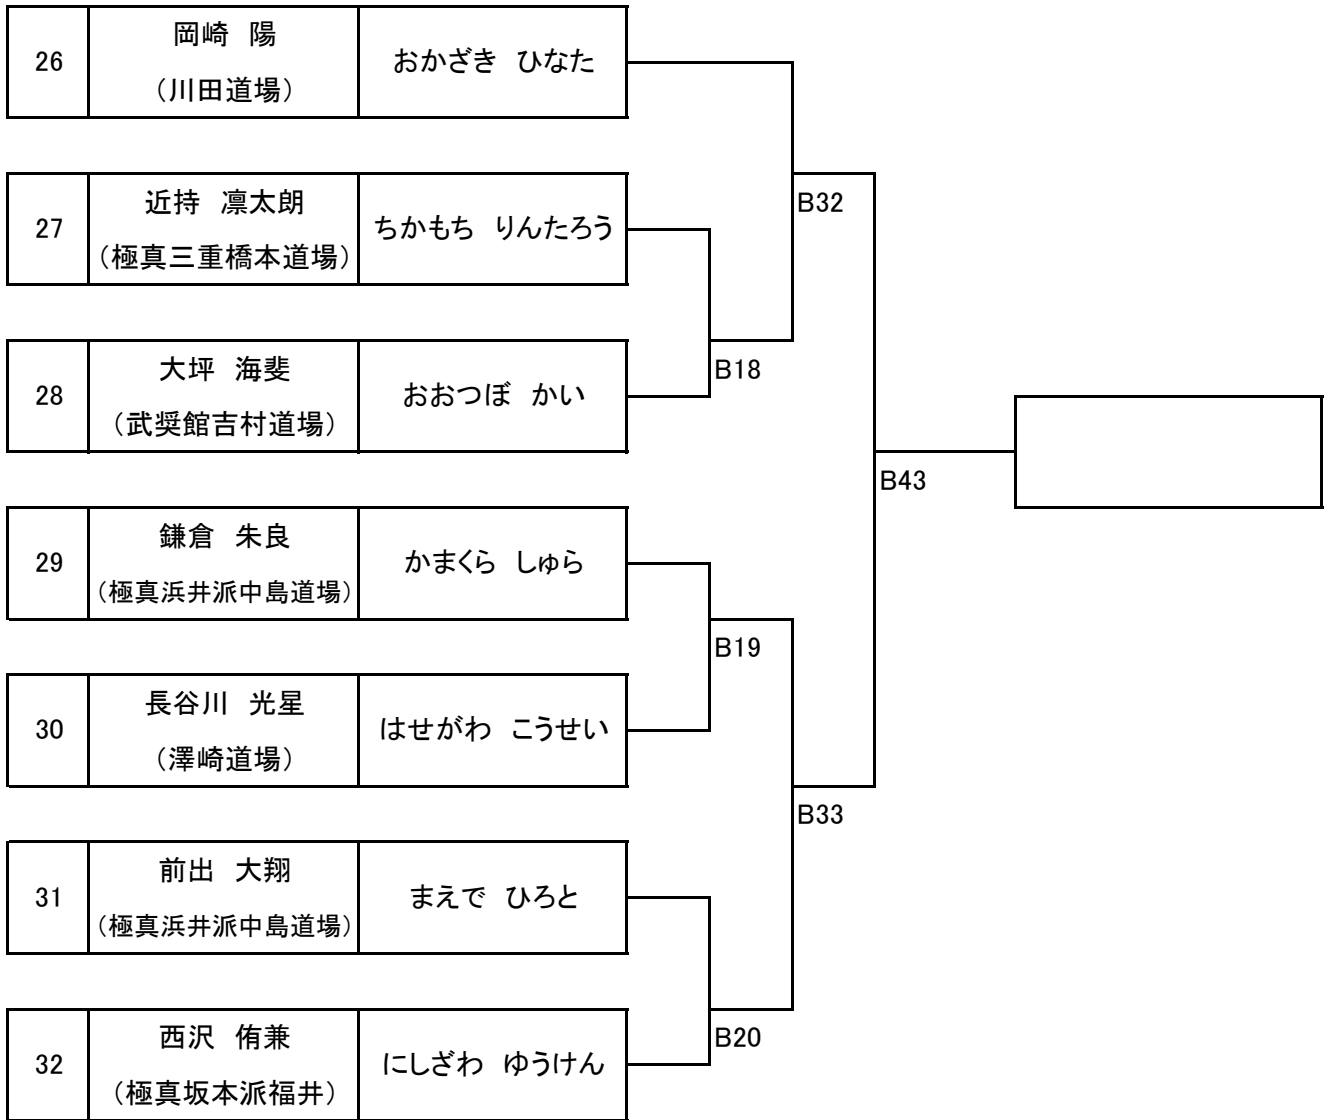

初陣 幼年

初陣小学1年男子

初陣小学2年男子

初陣小学3年男子

初陣小学3年女子

初級幼年

初級小学1年男子

初級小学2年男子