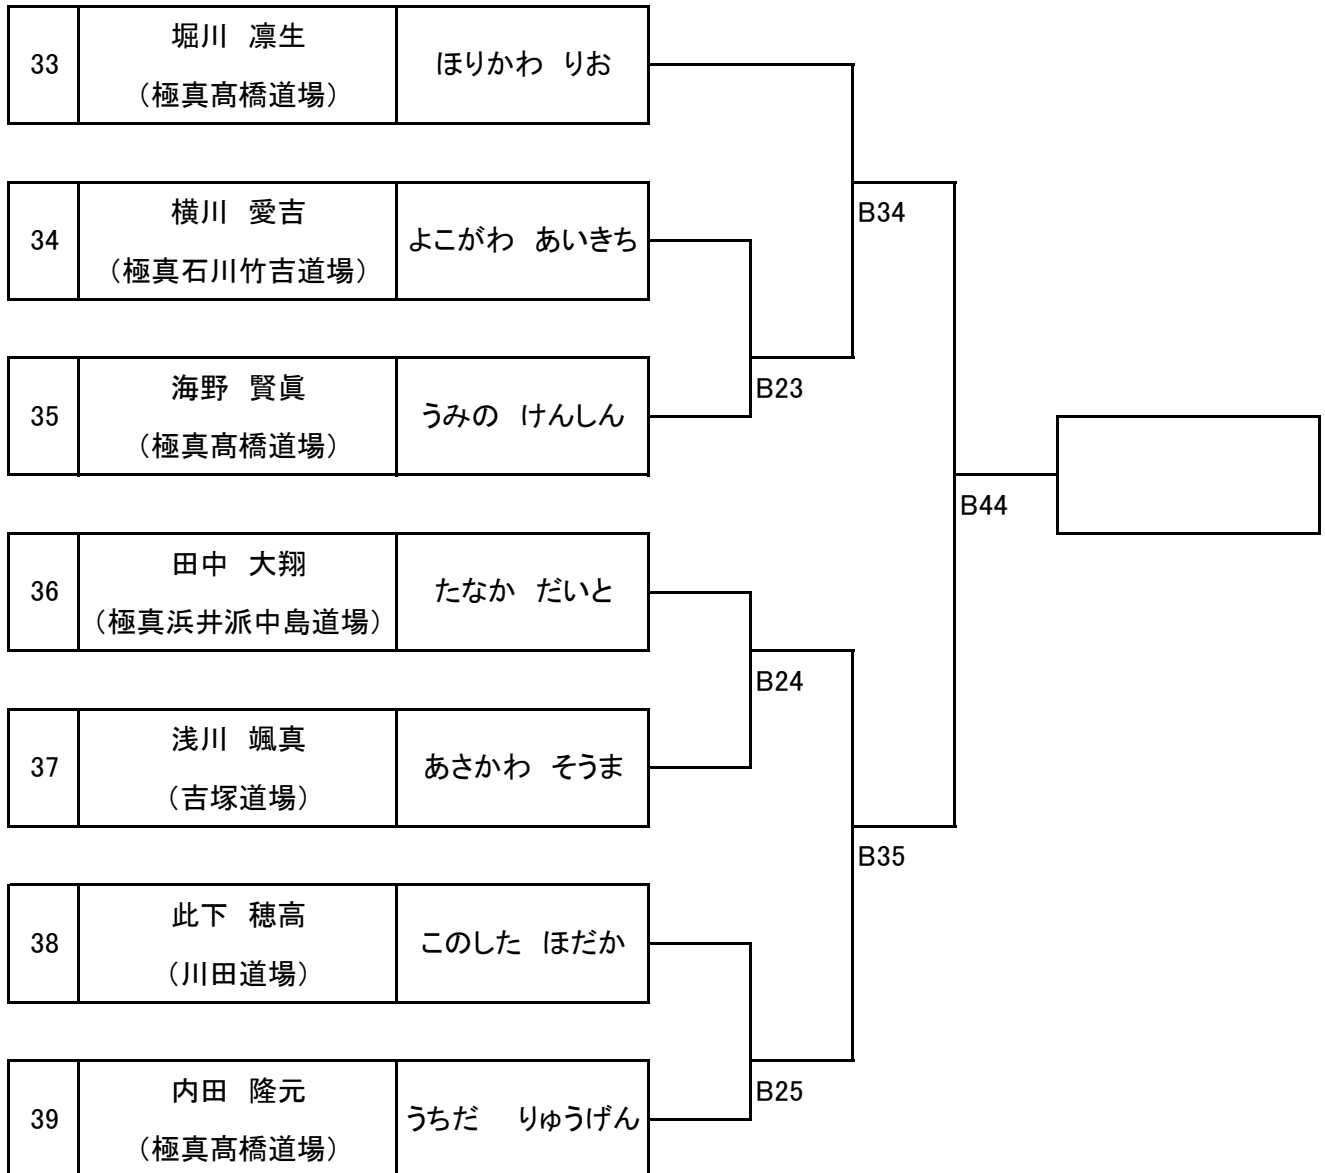

初陣 幼年

初陣小学1年男子

初陣小学2年男子

初陣小学3年男子

初陣小学3年女子

初級幼年

初級小学1年男子

初級小学2年男子