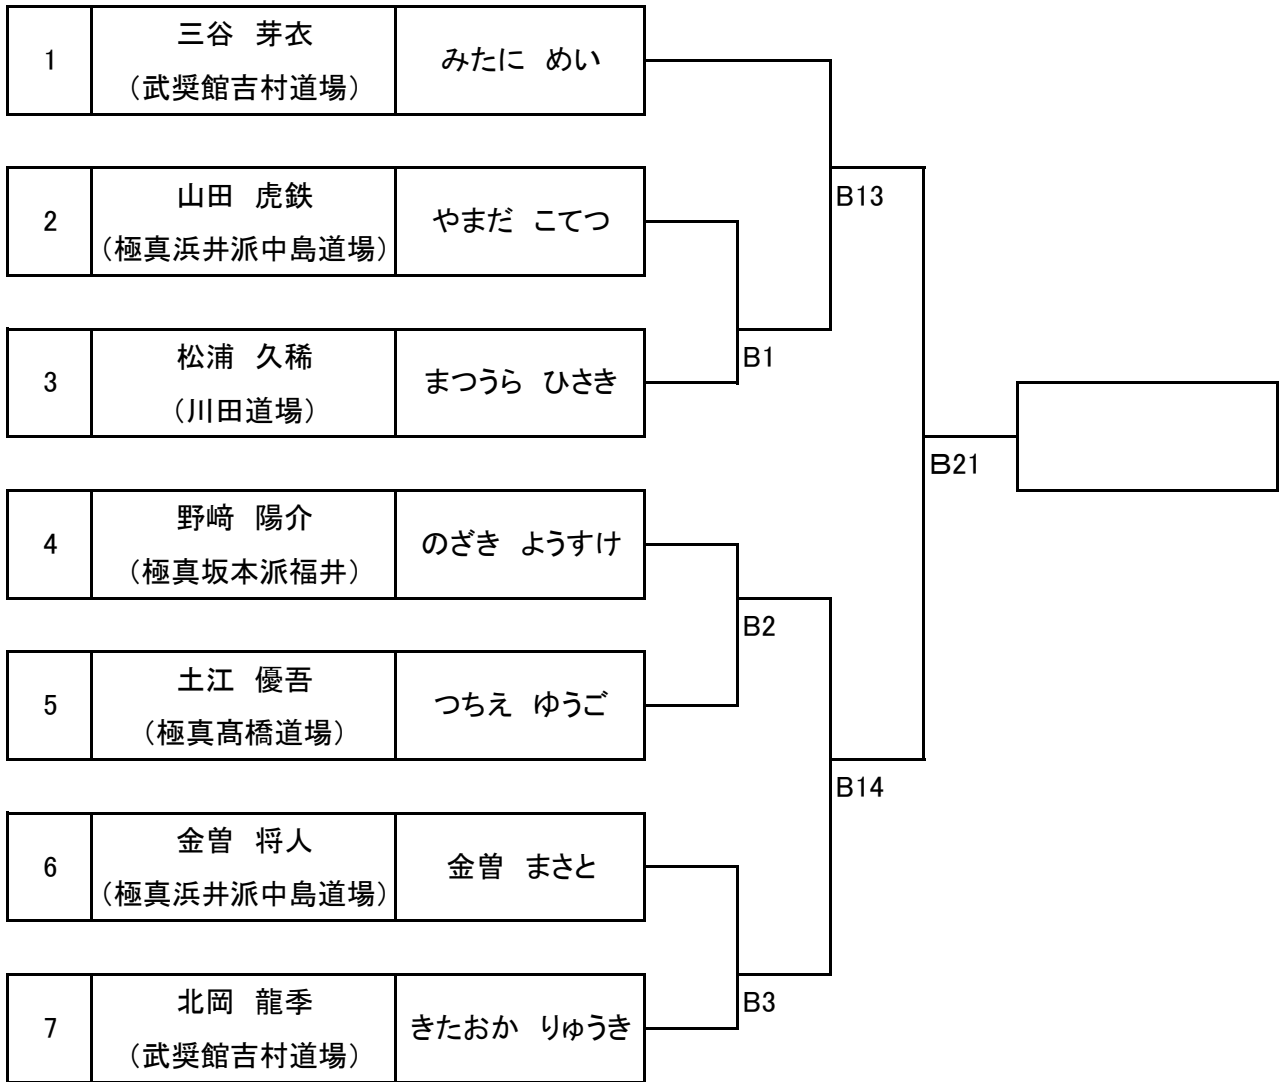

初陣 幼年

初陣小学1年男子

初陣小学2年男子

初陣小学3年男子

初陣小学3年女子

初級幼年

初級小学1年男子

初級小学2年男子